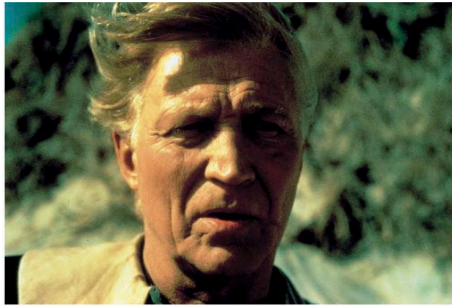

The Scarlet Letter

Dimensions: 2520 x 2186 (5,5 MP)
Size: 21,03 MB
Name: DSB_00000_Reverse_Angle_Pictures.tif
Copyright: © Reverse Angle Library GmbH/ Foto: Elias Querejeta, Producciones...
DPI: 300

Dimensions: 2520 x 1680 (4,2 MP)
Size: 16,16 MB
Name: DSB_00001_Reverse_Angle_Pictures.tif
Copyright: © Reverse Angle Library GmbH/ Foto: Elias Querejeta, Producciones...
DPI: 300

Dimensions: 2520 x 1700 (4,3 MP)
Size: 16,35 MB
Name: DSB_00002_Reverse_Angle_Pictures.tif
Copyright: © Reverse Angle Library GmbH/ Foto: Elias Querejeta, Producciones...
DPI: 300

Dimensions: 2520 x 1691 (4,3 MP)
Size: 16,27 MB
Name: DSB_00003_Reverse_Angle_Pictures.tif
Copyright: © Reverse Angle Library GmbH/ Foto: Elias Querejeta, Producciones...
DPI: 300

Dimensions: 1300 x 1044 (1,4 MP)
Size: 3,88 MB
Name: DSB_00004_Reverse_Angle_Pictures.tif
Copyright: © Reverse Angle Library GmbH/ Foto: Elias Querejeta, Producciones...
DPI: 300